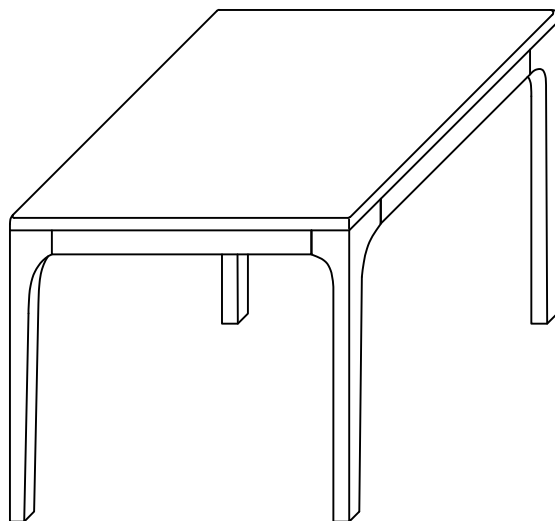

MODEL : AUBREY-SQ-TER-OAK (SHOAL STOLIK)

LISTA CZĘŚCI	
(1) x 1 	(2) x 4 
(3) x 1  M5	(4) x 8  M8 x 95mm L
(5) x 8  M8 x 14mm L	(6) x 8  M8 x 22mm L

INSTRUKCJA MONTAŻU

KROK 1